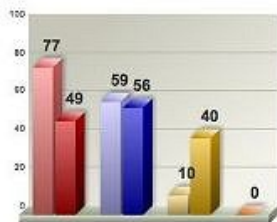

Ateneo

Elezioni rappresentanti del Personale

In seno agli organi collegiali di Ateneo e dell'Ersu per il triennio accademico 2008/09-2010/11: i decreti di indizione

21 marzo 2008

Elezioni rappresentanze del Personale in segno agli organi collegiali di Ateneo e del CdA dell'Ersu di Catania per il triennio accademico 2008/09-2010/11

Si vota giovedì 22 maggio 2008 dalle 9 alle 19, a seguire lo spoglio.

- [Decreto indizione elez docenti e personale Senato accademico](#)
- [Decreto indizione elez docenti e personale Consiglio di amministrazione](#)
- [Decreto indizione elez docenti e personale Casr](#)
- [Decreto indizione elez Cda ERSU Catania](#)

I risultati delle consultazioni saranno pubblicati in tempo reale sul [Bollettino d'Ateneo on line](#).

Links correlati

- [Decreto indizione elez docenti e personale Senato accademico](#)